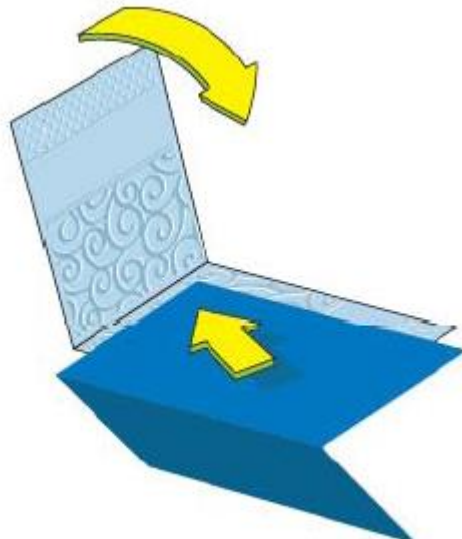

**ОБЯЗАТЕЛЬНО СОХРАНИТЕ ЭТИ ИНСТРУКЦИИ**

Машинка для вырубки и эмбоширования Sizzix Texture Boutique

Прозрачные Формы для эмбоширования (продаются отдельно, либо в Наборе для начинающих)

Прокладка 656471 (Mylar Shim поставляется с Машинкой, либо можно купить отдельно в наборе с пластинами для эмбоширования)

Пластины для эмбоширования 656471 (поставляется с Машинкой, либо можно купить отдельно в наборе с прокладкой)

Тиснение сложенной открытки

1

2

3

4

Тиснение листа картона для творческих работ

1