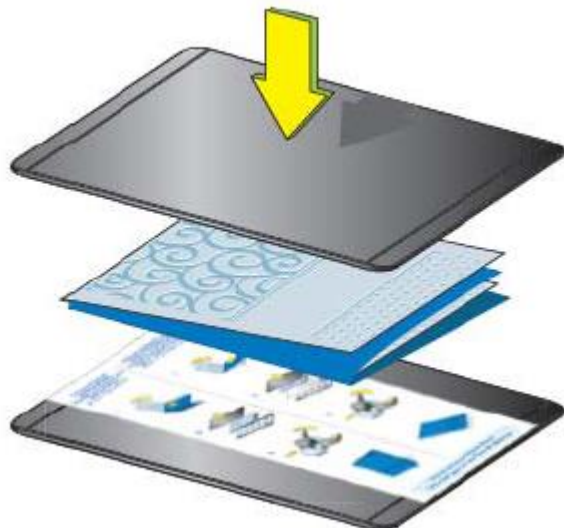

**ОБЯЗАТЕЛЬНО СОХРАНИТЕ ЭТИ ИНСТРУКЦИИ**

Машинка для вырубки и эмбоширования Sizzix Texture Boutique

Прозрачные Формы для эмбоширования (продаются отдельно, либо в Наборе для начинающих)

Прокладка 656471 (Mylar Shim поставляется с Машинкой, либо можно купить отдельно в наборе с пластинами для эмбоширования)

Пластины для эмбоширования 656471 (поставляется с Машинкой, либо можно купить отдельно в наборе с прокладкой)

Тиснение сложенной открытки

1

2

3

4

Тиснение листа картона для творческих работ

1