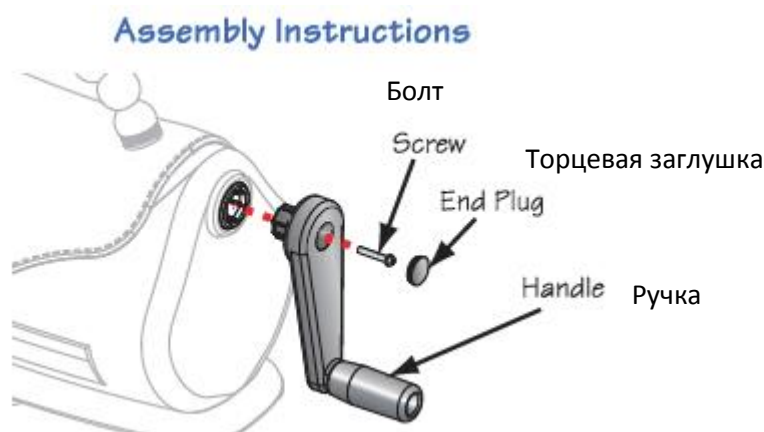

### Инструкция по сборке

Вставьте ручку в отверстие для ручки. Зафиксируйте ручку, вставив болт через ручку и торцевую заглушку. Затяните болт с помощью отвертки. Надавите на торцевую заглушку так, чтобы болт плотно прилегал к ручке.